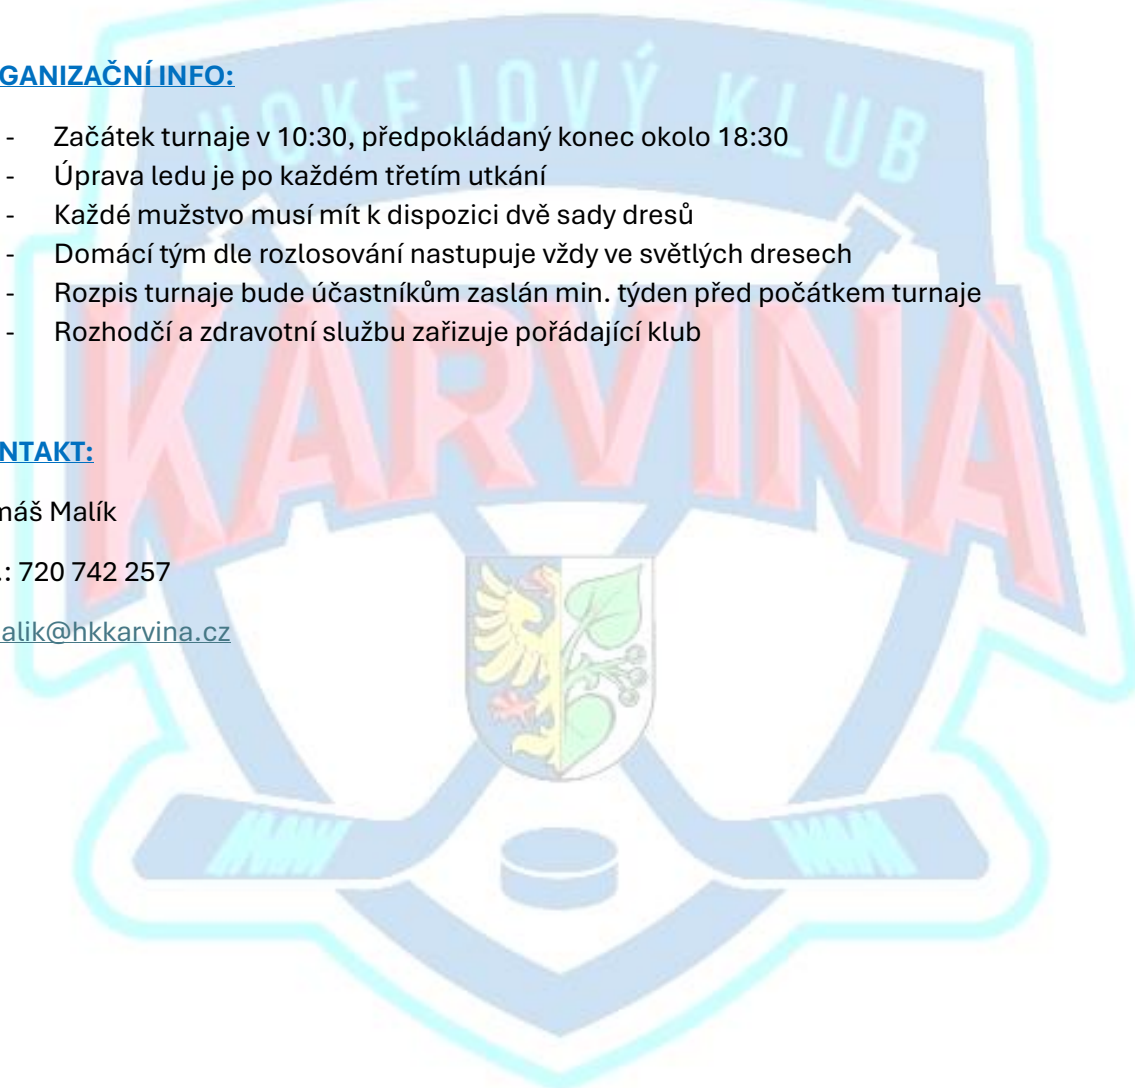

OCENĚNÍ:

Každý tým obdrží POHÁR za umístění + sladkou odměnu. Nejlepší 3 týmy v každé kategorii obdrží i MEDAILE. Ocenění pro nejlepšího hráče každého týmu.

STRAVOVÁNÍ:

Každý tým obdrží pitný režim a sladkou energii do šaten.

Obědy po domluvě je možné zajistit v okolí zimního stadionu u pořadatele turnaje.

ORGANIZAČNÍ INFO:

- Začátek turnaje v 10:30, předpokládaný konec okolo 18:30
- Úprava ledu je po každém třetím utkání
- Každé mužstvo musí mít k dispozici dvě sady dresů
- Domácí tým dle rozlosování nastupuje vždy ve světlých dresech
- Rozpis turnaje bude účastníkům zaslán min. týden před počátkem turnaje
- Rozhodčí a zdravotní službu zařizuje pořádající klub

KONTAKT:

Tomáš Malík

Tel.: 720 742 257

t.malik@hkkarvina.cz