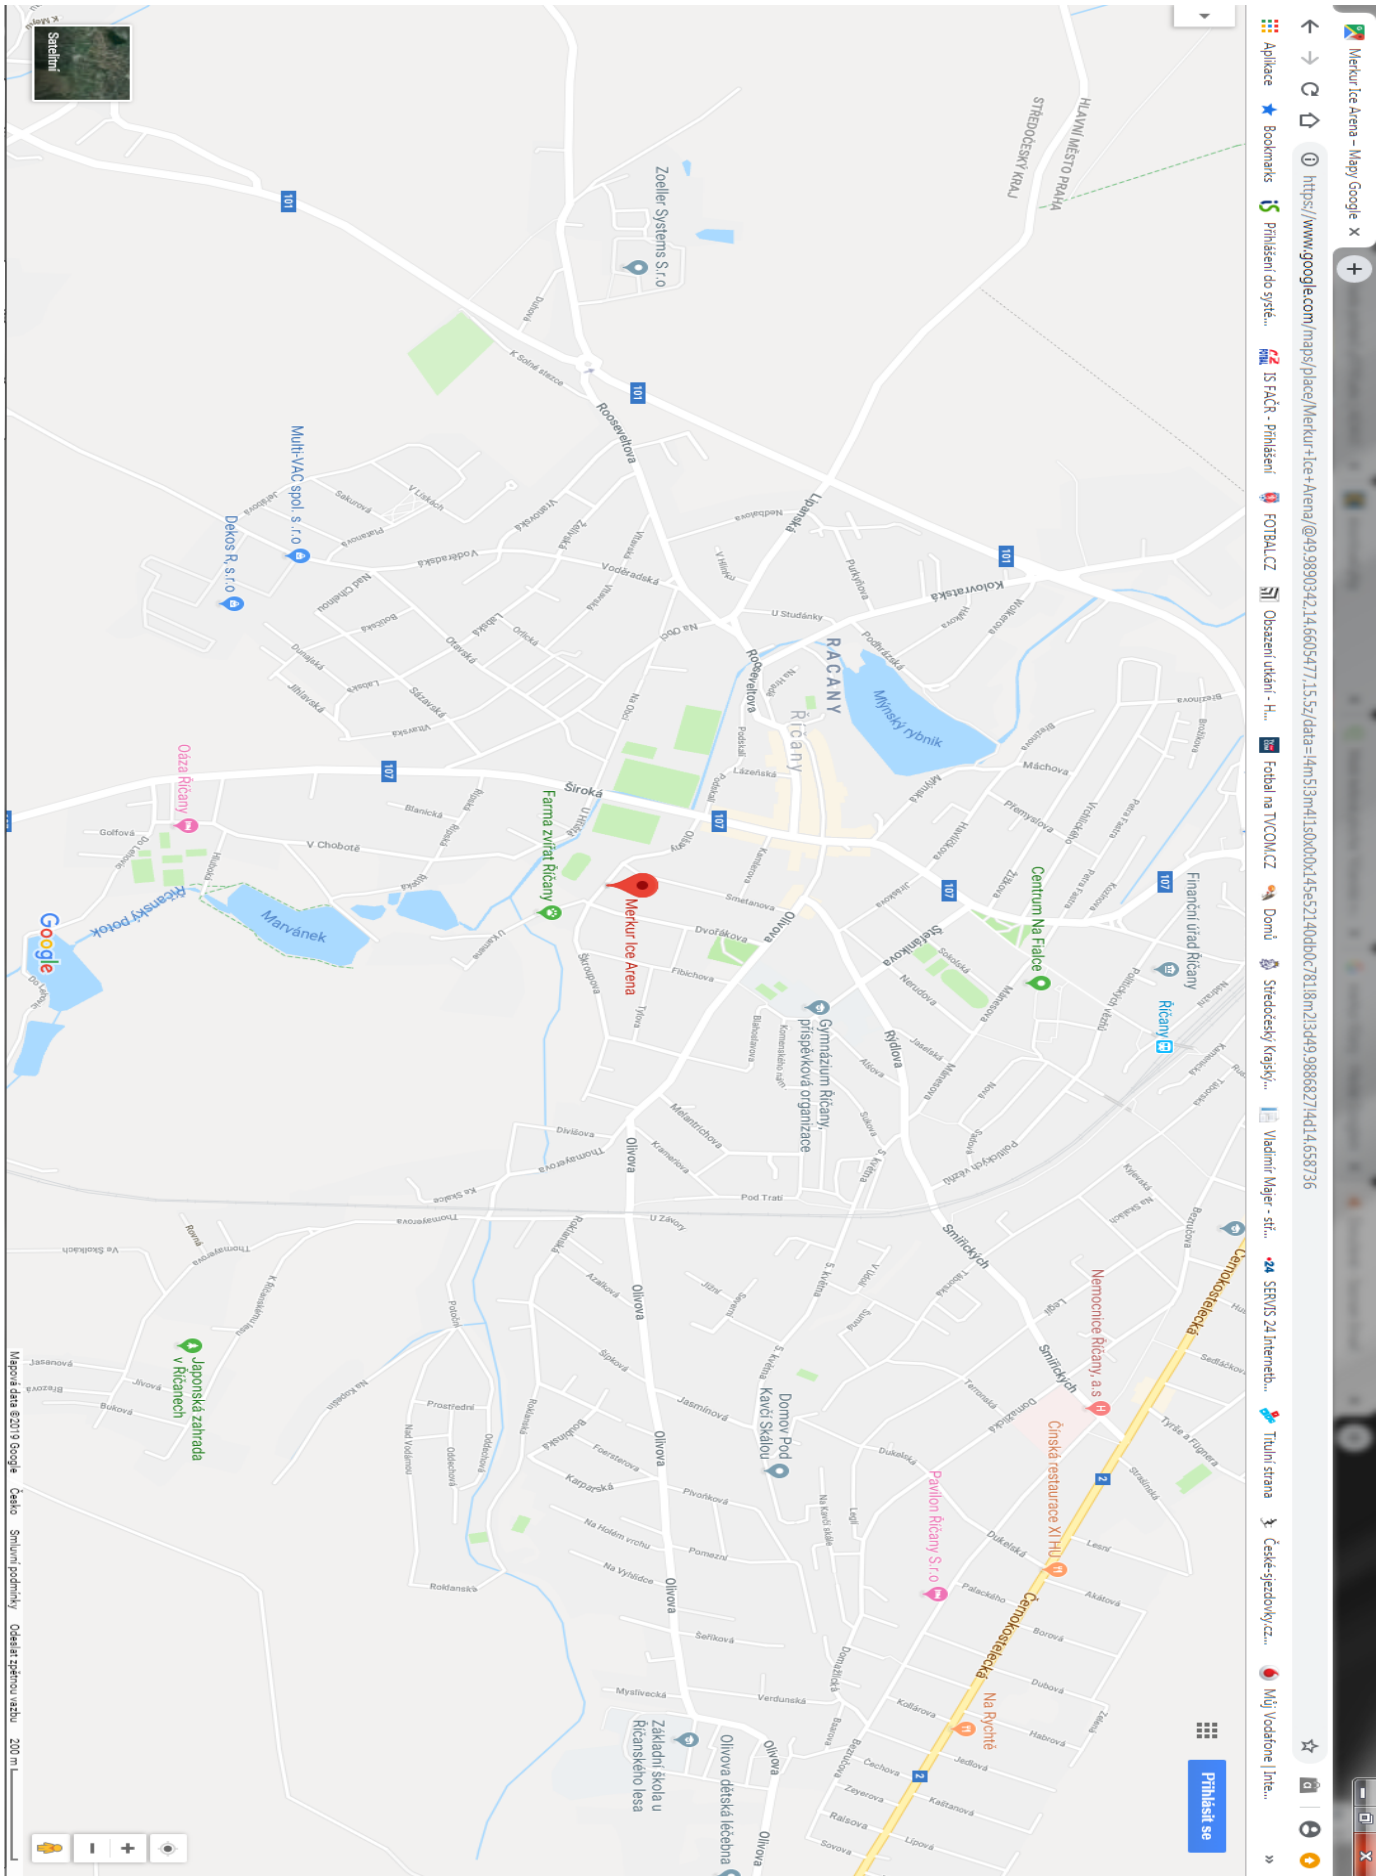

Mrázek's Birthday Cup 2024

6. ročník republikového turnaje výběrů mládeže ledního hokeje kategorie U13

Kudy k nám.....