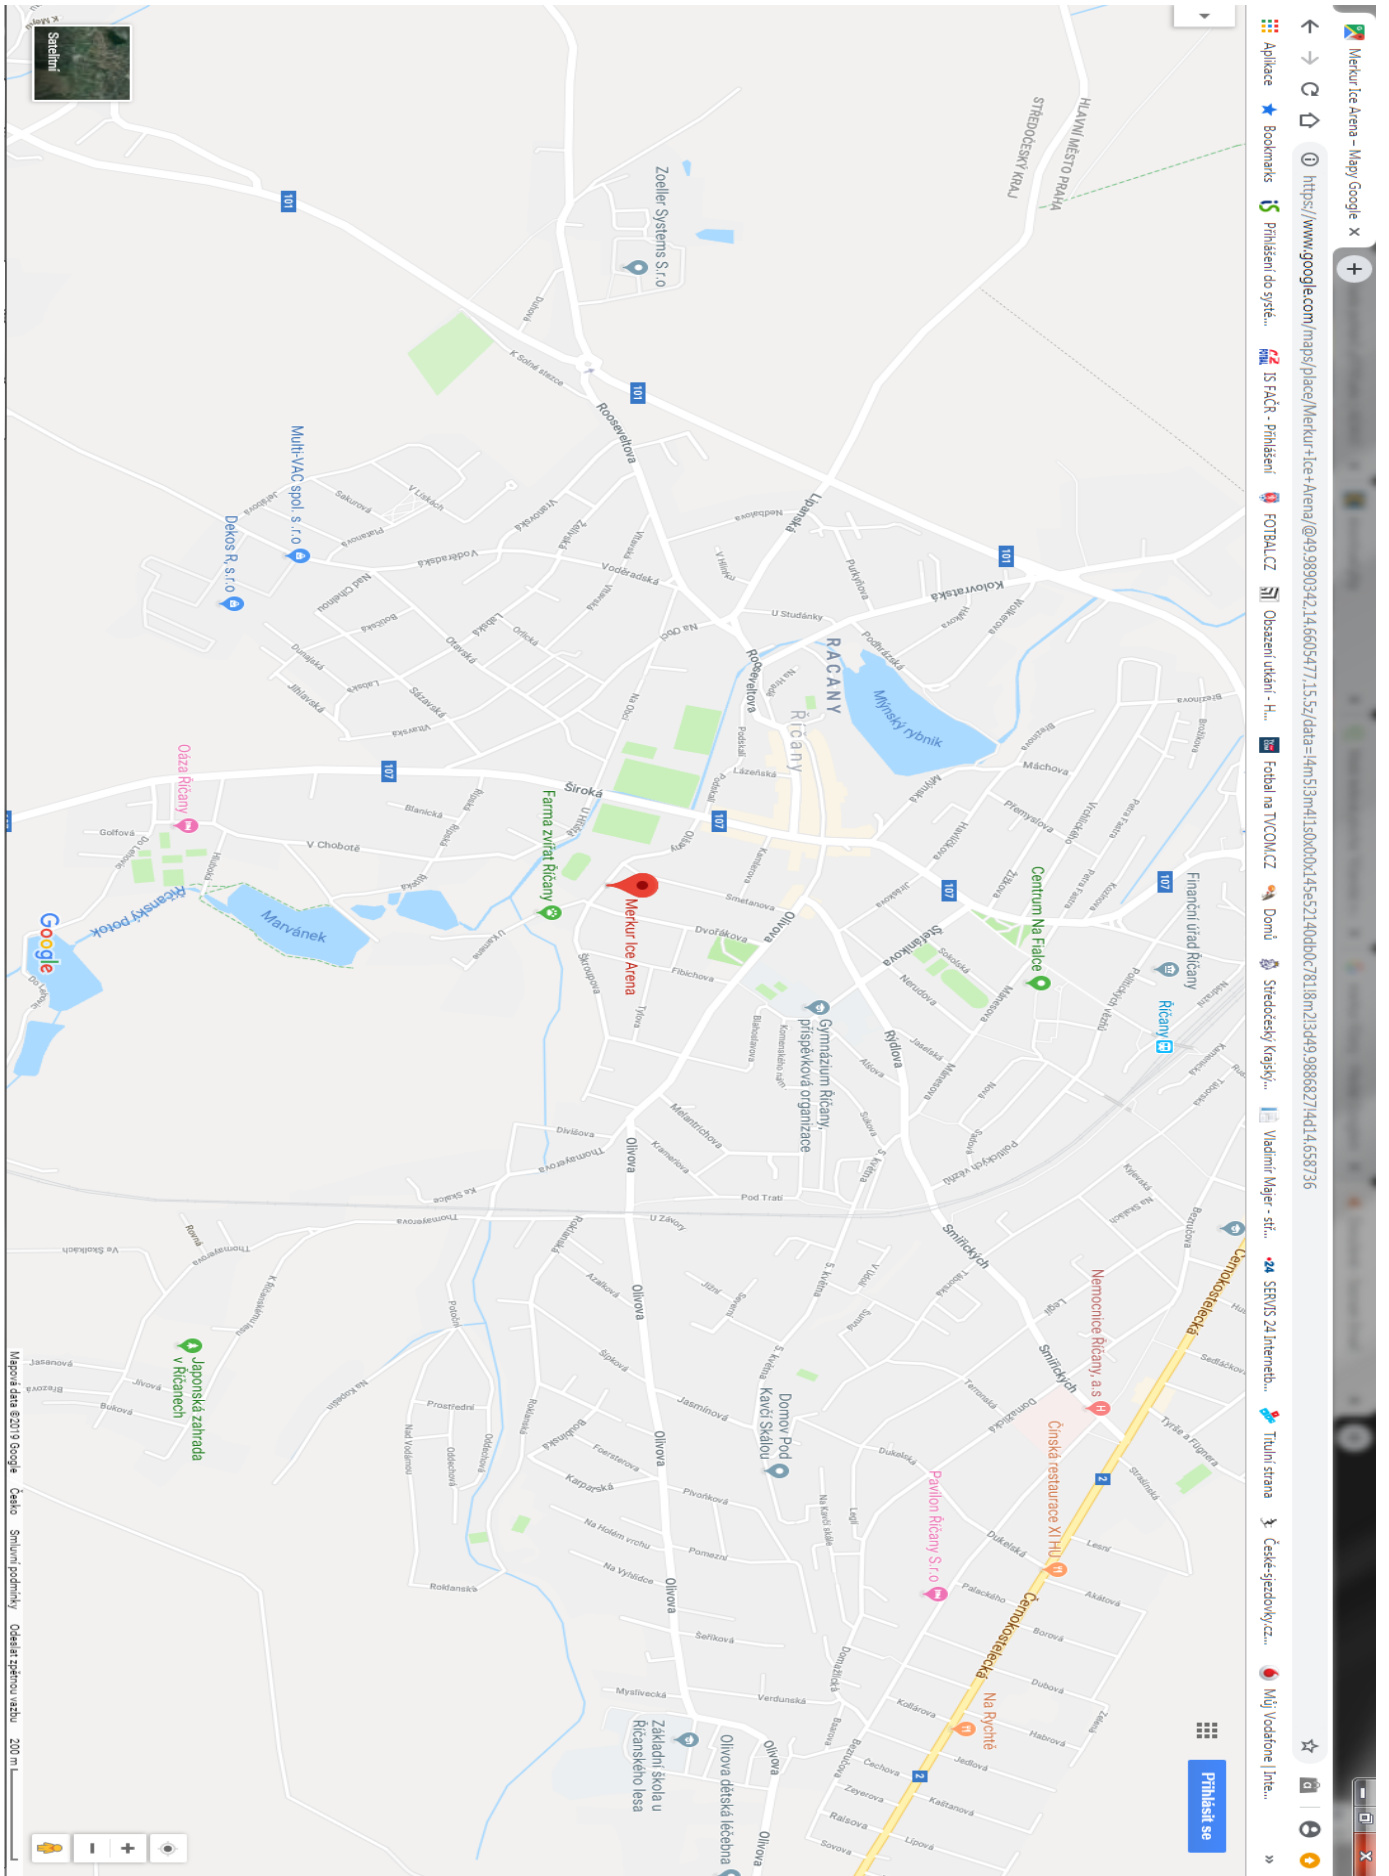

Mrázek's Birthday Cup 2024

6. ročník republikového turnaje výběrů mládeže ledního hokeje kategorie U14

Kudy k nám.....